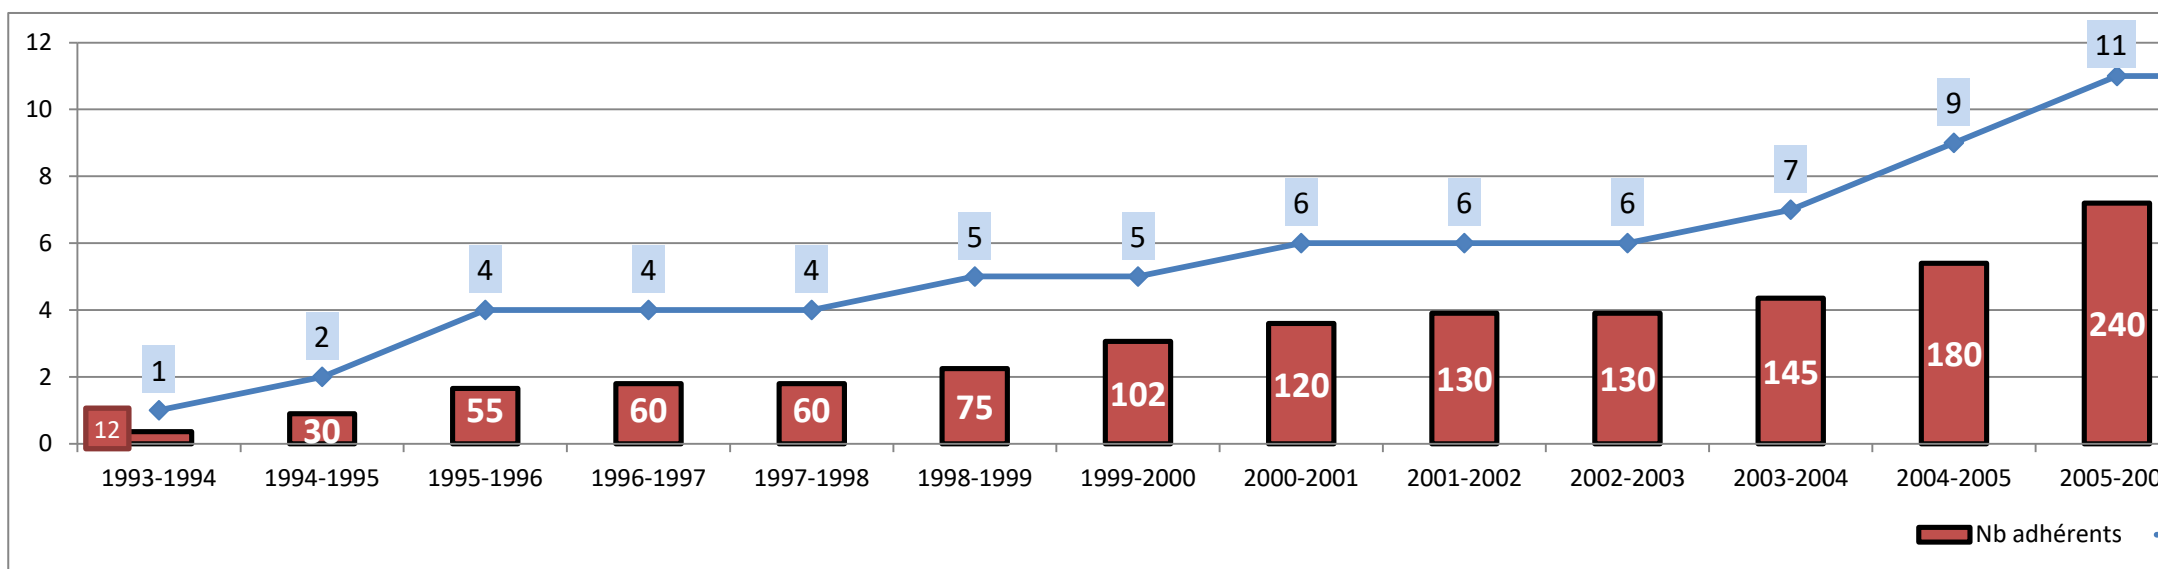

ABSD - Evolution de 1993 à 2018

Nombre de groupes et nombre d'adhérents

Saison	FSGT					ABSD						
	1993-1994	1994-1995	1995-1996	1996-1997	1997-1998	1998-1999	1999-2000	2000-2001	2001-2002	2002-2003	2003-2004	2004-2005
Présidente	Marylène DUBOURG	Marylène DUBOURG	Marylène DUBOURG	Elise CHASSEIGNOUX	Elise CHASSEIGNOUX	Marie Pierre AUMONT	Marie Pierre AUMONT	Marie Pierre AUMONT	Marie Pierre AUMONT	Marie Pierre AUMONT	Marie Pierre AUMONT	Marie Pierre AUMONT
Nb groupes	1	2	4	4	4	5	5	6	6	6	7	9
Nb adhérents	12	30	55	60	60	75	102	120	130	130	145	180
Places occupées												
Piscines	Lycée Freyssinet	Collège A. Le Braz	Collège A. Le Braz	Collège A. Le Braz	A. Le Braz Gernugan	Collège A. Le Braz	Collège A. Le Braz	Collège A. Le Braz	A. Le Braz Gernugan	Collège A. Le Braz	Collège A. Le Braz	Collège A. Le Braz
Période		18 séances/an	Octobre à mi avril				Fin sept à fin avril	Fin sept à mi mai				
Grandes sorties								Forum Trégastel + Rando			St Lunaire Thalasso ST Malo	Ile Grande Forum Trégastel
Particularités					3 séances à Gernugan		Sorties thalasso	7 thalassos	3 séances à Gernugan	Ouverture d'Aquabaie	5 thalassos	Mars 2005 : pique nique à Le Braz