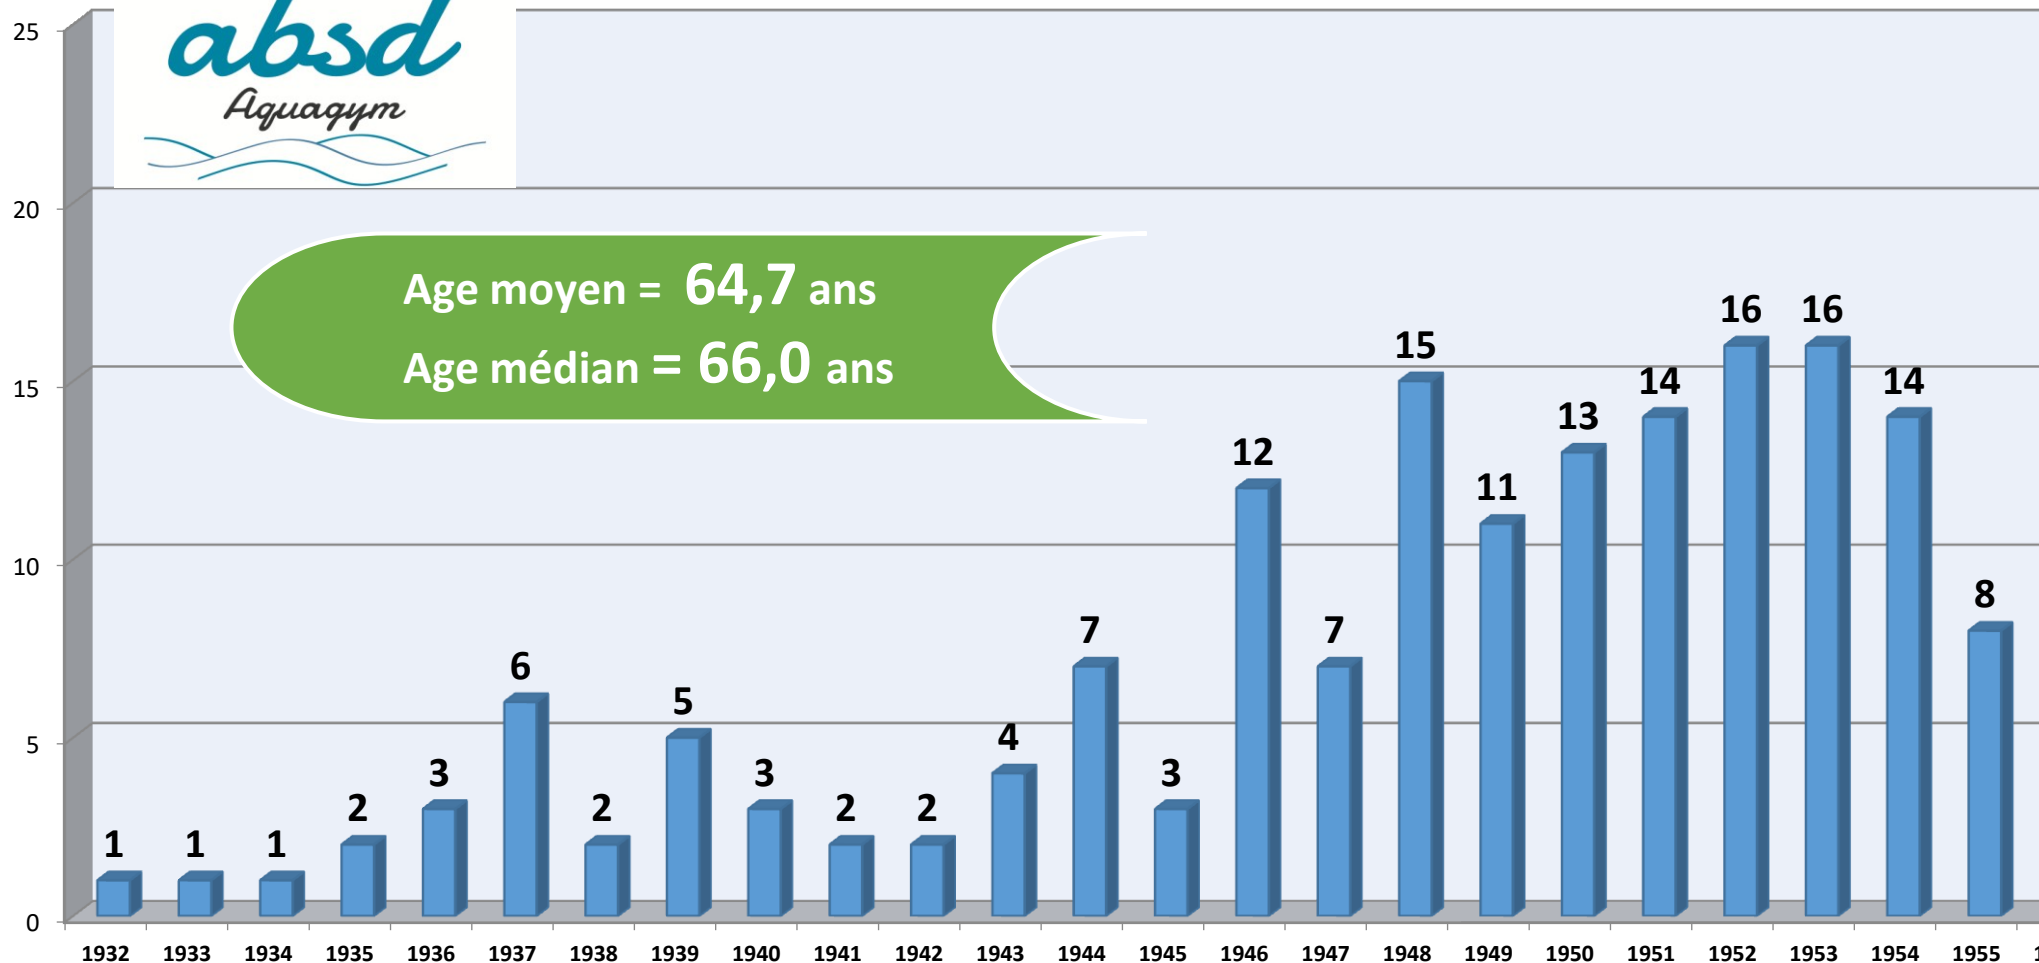

Qui sont les adhérents en 2019-2020 ?

Étiquettes de colonnes

1932 1933 1934 1935 1936 1937 1938 1939 1940 1941 1942 1943 1944 1945 1946 1947 1948 1949 1950 1951 1952 1953 1954 1955 1956 1957 1958

Nombre 1 1 1 2 3 6 2 5 3 2 2 4 7 3 12 7 15 11 13 14 16 16 14 8 15 21 8

Aquagym 2019-2020 - Adhéren

Age moyen = 64,7 ans
Age médian = 66,0 ans

Qui sont les adhérents en 2019-2020 ?

1959	1960	1961	1962	1963	1964	1965	1966	1967	1968	1969	1970	1971	1973	1975	1976	1980	1982	1984	1986	2000	Total général
12	7	6	7	5	2	1	7	4	1	3	3	5	3	1	2	1	3	1	1	2	289

Adhérents par année de Naissance