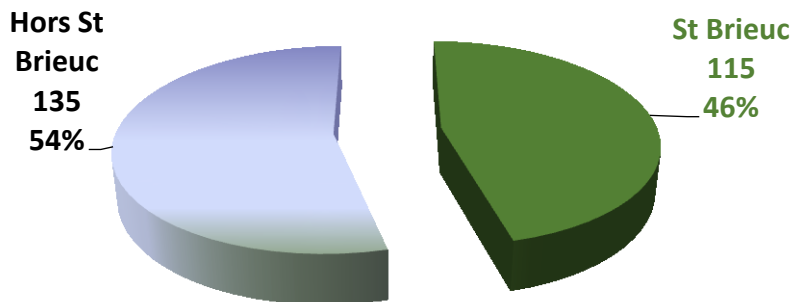

Saison 2022-2023
Etat des lieux au 30/11/2022

250 adhérents

HOMMES

	St Brieuc	Hors St Brieuc	TOTAL
-60 ans	0	1	1
+60 ans	9	8	17
TOTAL	9	9	18

FEMMES

	St Brieuc	Hors St Brieuc	TOTAL
-60 ans	23	27	50
+60 ans	83	99	182
TOTAL	106	126	232

Saison 2022-2023 - Répartition des adhérents par genre

Saison 2022-2023 - Répartition des adhérents selon la commune de résidence

Saison 2022-2023 - Répartition des adhérents par tranche d'âge