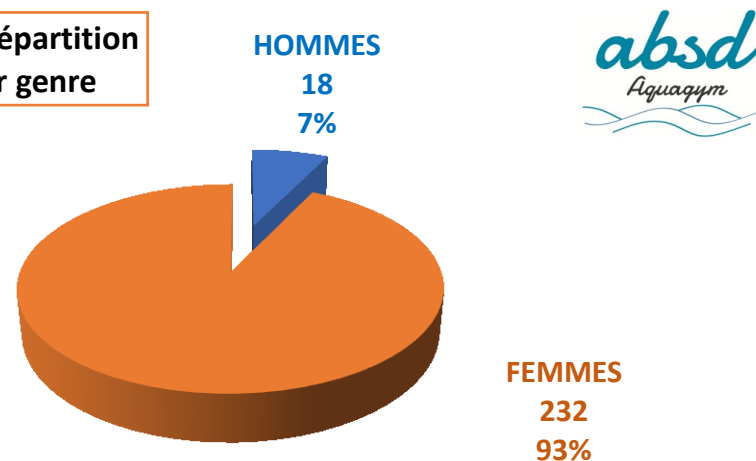

Saison 2022-2023
Etat des lieux au 30/11/2022

250 adhérents

HOMMES

	St Brieuc	Hors St Brieuc	TOTAL
-60 ans	0	1	1
+60 ans	9	8	17
TOTAL	9	9	18

FEMMES

	St Brieuc	Hors St Brieuc	TOTAL
-60 ans	23	27	50
+60 ans	83	99	182
TOTAL	106	126	232

Saison 2022-2023 - Répartition des adhérents par genre

Saison 2022-2023 - Répartition des adhérents selon la commune de résidence

Saison 2022-2023 - Répartition des adhérents par tranche d'âge