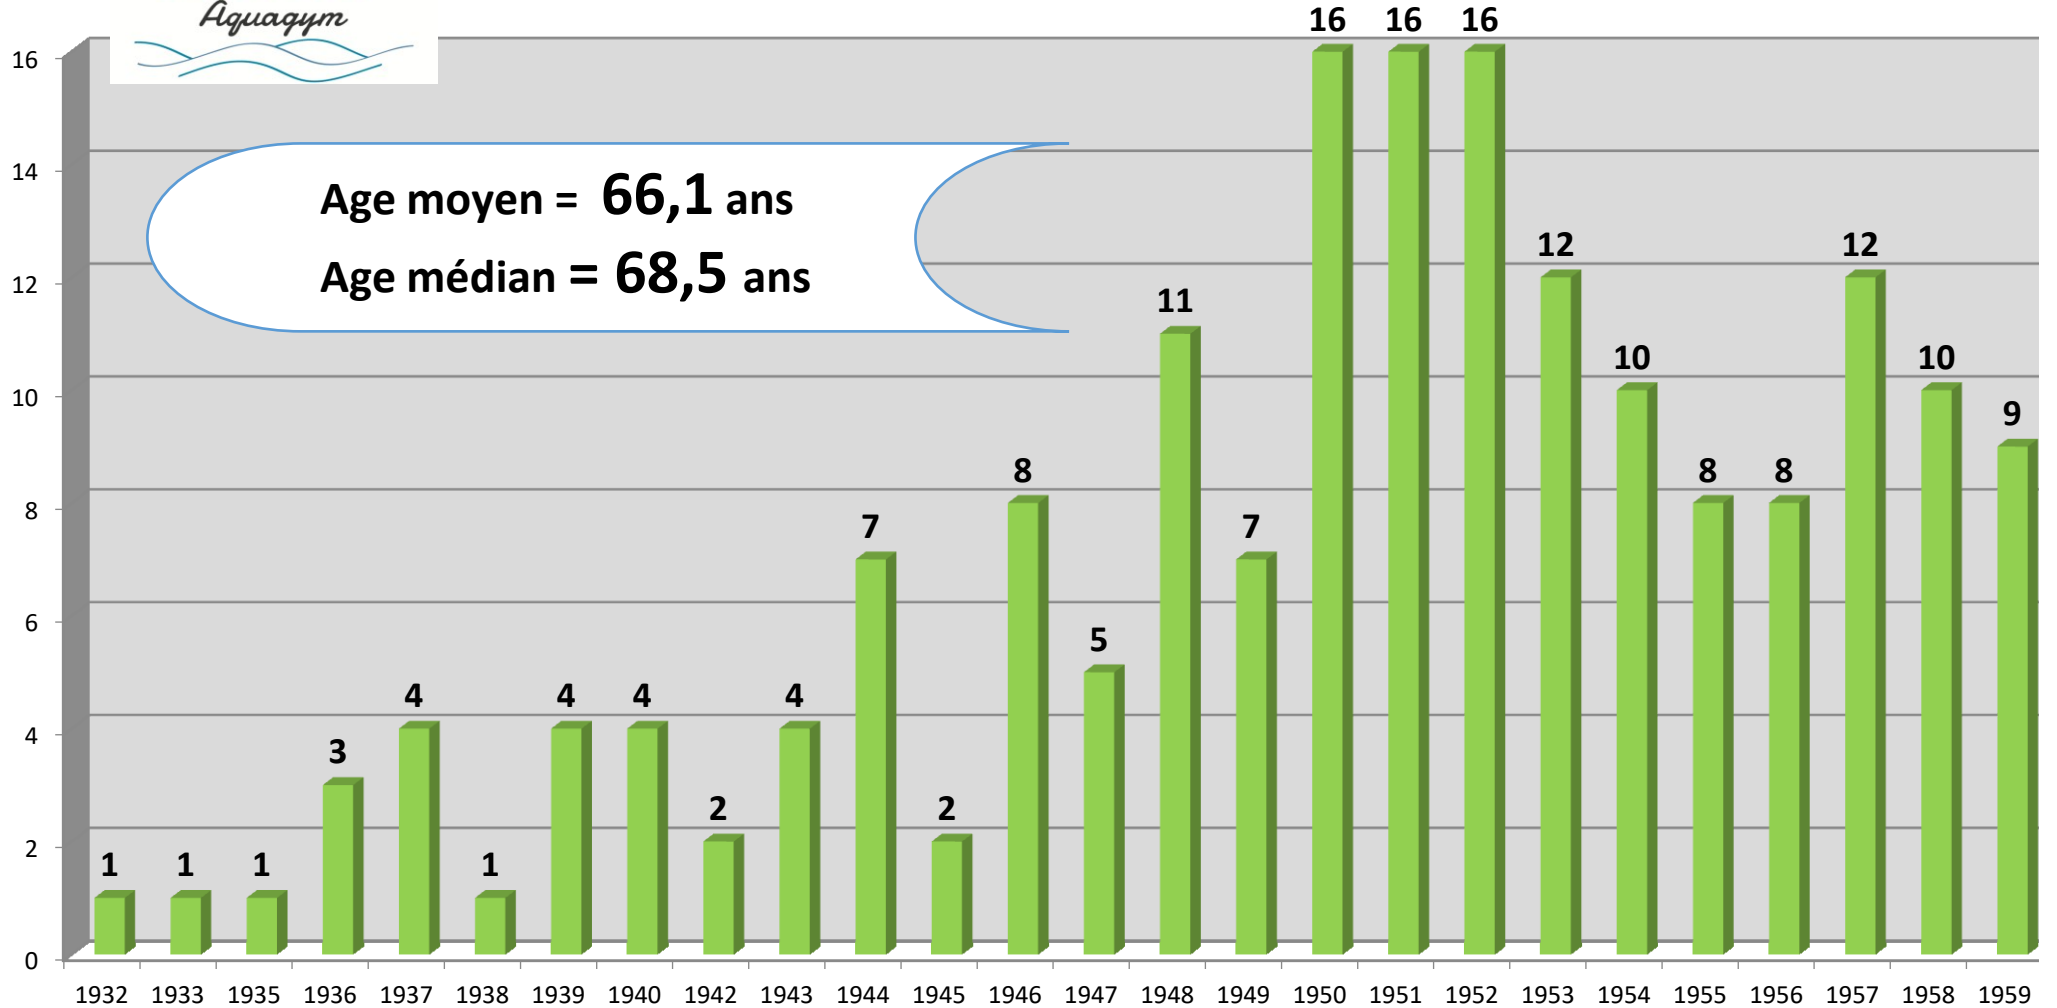

Qui sont les adhérents en 2022-2023 ?

Étiquettes de colonnes

1932 1933 1935 1936 1937 1938 1939 1940 1942 1943 1944 1945 1946 1947 1948 1949 1950 1951 1952 1953 1954 1955 1956 1957 1958

Nombre de NO 1 1 1 3 4 1 4 4 2 4 7 2 8 5 11 7 16 16 16 12 10 8 8 8 12 10

Age moyen = 66,1 ans
Age médian = 68,5 ans

Qui sont les adhérents en 2022-2023 ?

1959	1960	1961	1962	1963	1964	1965	1966	1967	1968	1969	1970	1971	1973	1975	1976	1977	1979	1980	1982	1983	1984	1985	1986	1990	1992	Total général
9	7	4	5	3	3	3	1	6	3	4	2	4	1	1	1	1	1	3	3	4	2	1	1	3	1	250

Aquagym 2022-2023 - Adhérents par année de naissance